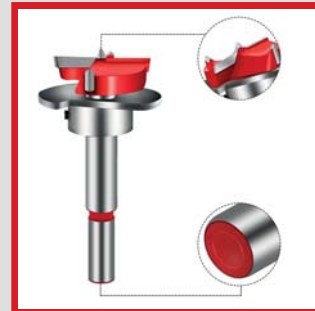

Ürün videosu için kodu okutunuz

➤ **Ayarlanabilir
Çok Fonksiyonlu Kulp Ve
Delik Delme Aparatı**

Ürün videosu için
kodu okutunuz

➤ **Kulpmatik
Ayarlanabilir Yatay Ve
Dikey Kulp Delme Aparatı**

Ürün videosu için
kodu okutunuz