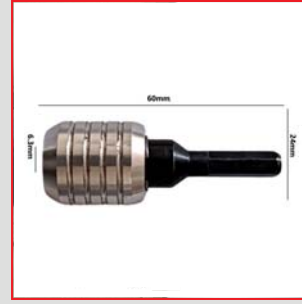

Ürün videosu için
kodu okutunuz

➤ MATKAP UYUMLU HASSAS SİLİKON SIKMA TABANCASI

Ürün videosu için
kodu okutunuz

➤ Ayarlanabilir Raf Pimi Delme Aparatı

Ürün videosu için
kodu okutunuz

➤ Ürün Teşhir Standı

➤ KENDİNDEN EMNİYETLİ OTOMATİK BİLYALI UÇ ADAPTÖRÜ