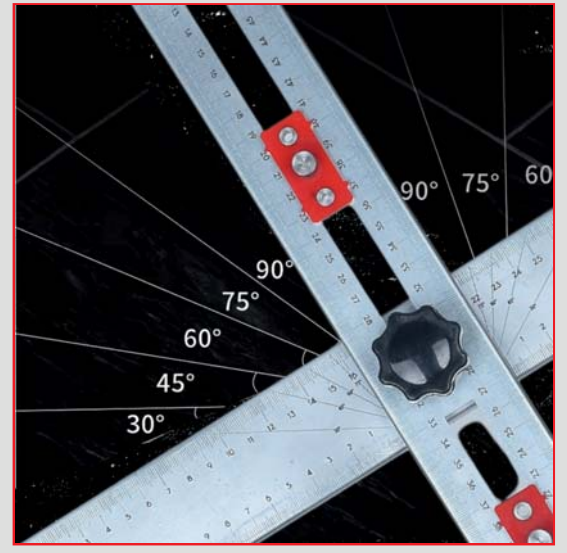

Ürün videosu için kodu okutunuz

➤ DOLAP KAPAK MENTEŞE TAMİR SACI

Ürün videosu için kodu okutunuz

➤ ÇOK AMAÇLI 60 CM T CETVELİ
GÖNYE AÇILI ÖLÇME RAF PİMİ,
KULP VE DELİK DELME ŞABLONU

Ürün videosu için
kodu okutunuz