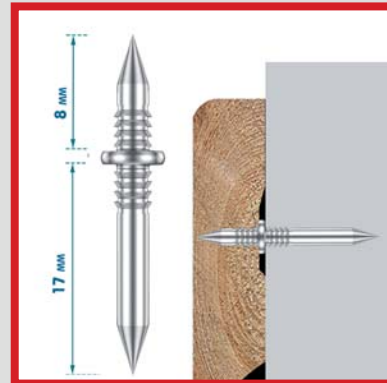

➤ 320 mm
➤ 224 mm

Ürün videosu için
kodu okutunuz

➤ Çift Yönlü Çelik Paslanmaz Pervaz,Süpürgelik,Duvar ve Alçıpan Çivisi Gizli Çivi

Ürün videosu için
kodu okutunuz

➤ Hassas Çekmece Yüzü Bağlama Aparatı

Ürün videosu için kodu okutunuz