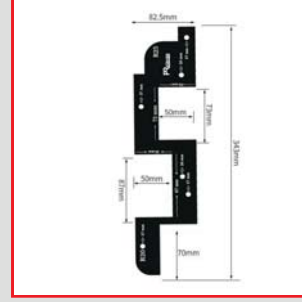

➤ KAUÇUK KAPI PENCERE BANDI

◆ 9x6 mm
◆ 2x3 mt

Çok Amaçlı El Krikosu
Kapı, Ahşap, Fayans, Dolap,
Mermer, Alçıpan ve Paneller İçin
Yükseklik Ayarlayıcı

Ürün videosu için
kodu okutunuz

➤ GİZLİ KULP AÇMA ŞABLONU