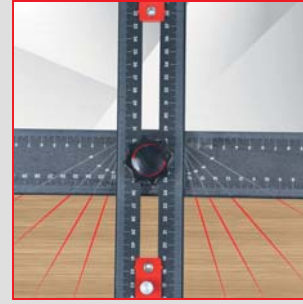

Ürün videosu için kodu okutunuz

➤ DOLAP KAPAK MENTEŞE TAMİR SACI

Ürün videosu için kodu okutunuz

➤ ÇOK AMAÇLI 60 CM T CETVELİ
GÖNYE AÇILI ÖLÇME RAF PİMİ,
KULP VE DELİK DELME ŞABLONU

Ürün videosu için
kodu okutunuz