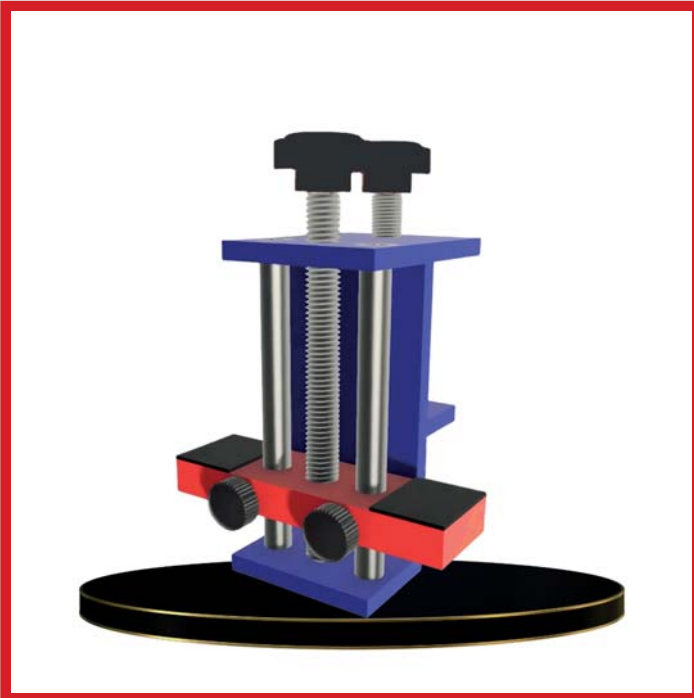

➤ **HASSAS AYARLANABİLİR
KAPAK MONTAJ APARATI**

Ürün videosu için
kodu okutunuz