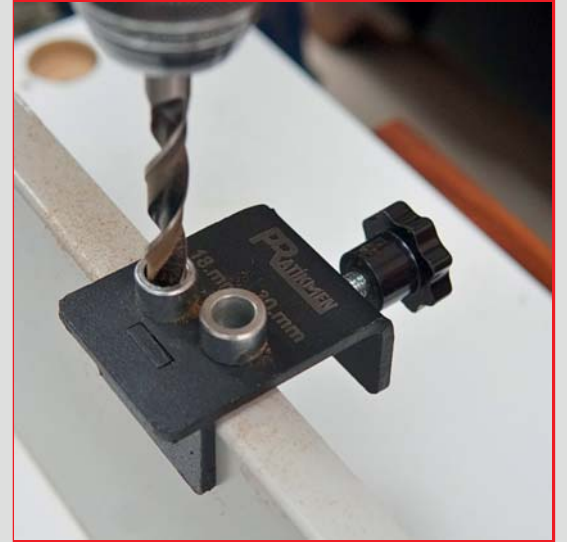

➤ BAS AÇ 18 VE 30 MM
ORTA MERKEZ
DELİK DELME APARATI

Ürün videosu için
kodu okutunuz