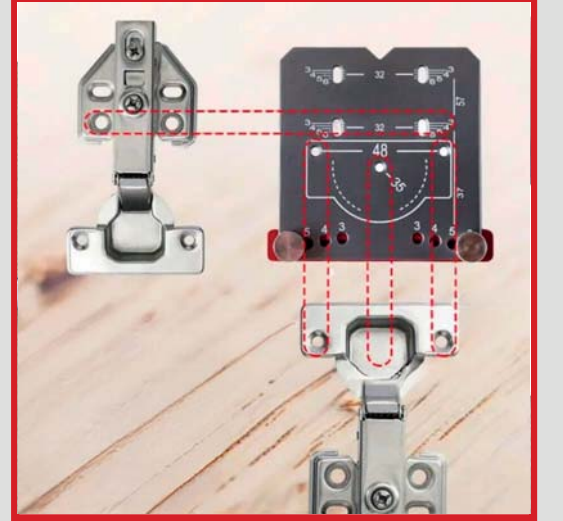

➤ 320 mm
➤ 224 mm

Ürün videosu için
kodu okutunuz

➤ Çift Yönlü Çelik Paslanmaz Pervaz,Süpürgelik,Duvar ve Alçıpan Çivisi Gizli Çivi

Ürün videosu için
kodu okutunuz

➤ Hassas Çekmece Yüzü Bağlama Aparatı

Ürün videosu için kodu okutunuz

➤ MENTEŞE YERİ AÇMA APARATI

Ürün videosu için kodu okutunuz

➤ Ayarlanabilir 90 Derece Dolap Montaj Köşe Bağlantı ve Gönye Aparatı

Ürün videosu için
kodu okutunuz

➤ Dolap Montaj Köşe Bağlantı ve Gönye Aparatı 90 Derece